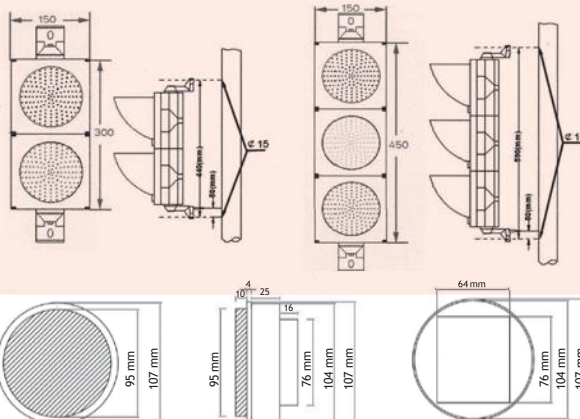

Gør verden grønnere sammen med DKC !

4-080308-0028-000

4-080308-0029-000

4-080308-0030-000

4-080308-0024-000

4-080308-0031-000

4-080308-0032-000

100mm LED trafiklys

Store fordele :

- Energibesparende
- Enkel installation
- Lavt strømforbrug
- Lang levetid: 100.000 timer
- Bred operationsflade
- Vandtæt, IP 65
- CE & RoHS

Specifikationer :

- Form : 100mm (4") kobber-cover
- Høj kontrast og lysstyrke med LED-optik
- Fugt- og støvsikret (IP65)
- Total Harmonisk <20%
- Operativ temperatur: -20°C til 60°C
- Vinkel: Gnsnit. $\geq 30^\circ$ Nedad $\geq 30^\circ$
- Operativ power range: 100-277 VAC
- Isoleringsbeskyttelse : $\geq 2M$
- Lang levetid : Min. 100.000 hours
- Kabinet materiale: PVC