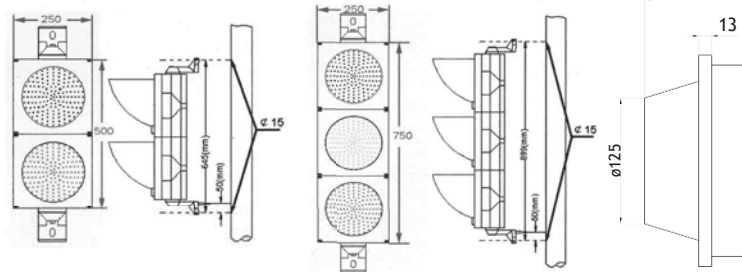

#### Specifikationer :

- Form : 100mm (4") kobber-cover
- Høj kontrast og lysstyrke med LED-optik
- Fugt- og støvsikret (IP65)
- Total Harmonisk <20%
- Operativ temperatur: -20°C til 60°C
- Vinkel: Gnsnit. ≥30° Nedad ≥30°
- Operativ power range: 100-277 VAC
- Isoleringsbeskyttelse : ≥2M
- Lang levetid : Min. 100.000 hours
- Kabinet materiale: PVC

4-080308-0038-000

4-080308-0039-000

4-080308-0040-000

4-080308-0041-000

4-080308-0042-000

4-080308-0043-000

200mm series

4-080308-0044-000