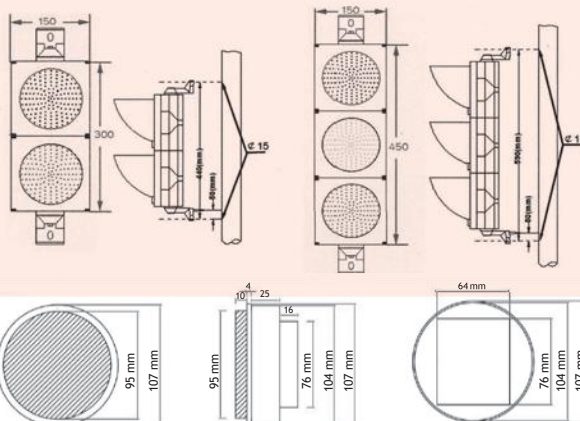

**Gør verden grønnere sammen med DKC !**

4-080308-0028-000

4-080308-0029-000

4-080308-0030-000

4-080308-0024-000

4-080308-0031-000

4-080308-0032-000

#### Specifikationer :

- Form : 100mm (4") kobber-cover
- Høj kontrast og lysstyrke med LED-optik
- Fugt- og støvsikret (IP65)
- Total Harmonisk <20%
- Operativ temperatur: -20°C til 60°C
- Vinkel: Gnsnit. ≥30° Nedad ≥30°
- Operativ power range: 100-277 VAC
- Isoleringsbeskyttelse : ≥2M
- Lang levetid : Min. 100.000 hours
- Kabinet materiale: PVC