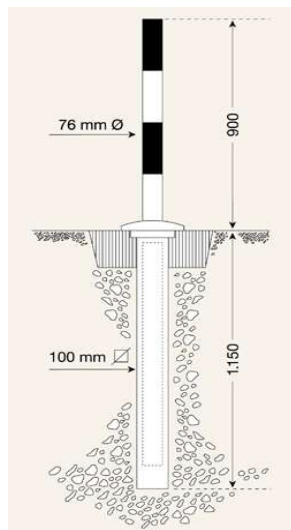

Leveres med trekantlås (trekantnøgle ikke

Leveres manuel eller halvautomatisk.

Leveres galvaniseret eller lakeret rød/hvid eller lakeret gul/sort.

Diameter over jord : 76 mm.

Diameter under jord : 100 mm (med jordhyl

Højde over jord : 90 cm.

Nede i jorden : 110 cm.

Manuel betjening :

Overdelen hæver sig 5-8 cm over jorden og hæves derefter med hånden.

Den sætter sig automatisk fast i øverste position.

Ved sænkning trykker man enheden let ned med hånden til låst position.

Halvautomatisk betjening :

Efter drejning af trekantnøglen, hæver en indbygget gasfjeder enheden op og sætter sig automatisk fast i øverste position. Nedsænkning sker efter et let tryk fra oven, hvorefter den går ned automatisk og låser sig, hvorefter nøglen tages ud.