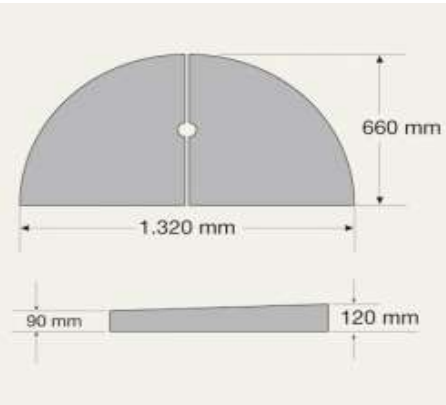

**HELLE eller FÆRDSELS-Ø (MIDTERRABAT)**

**MRV**

Advarselssøjle  
bundplade. Ø=  
Højde 155 cm.

**GAMMA FÆRDSELS-Ø.**

**MRV**

*Smukt gadedesign i robuste materialer.  
Kan være med faste inderdele med et skilt.  
Eller være helt uden disse dele.*