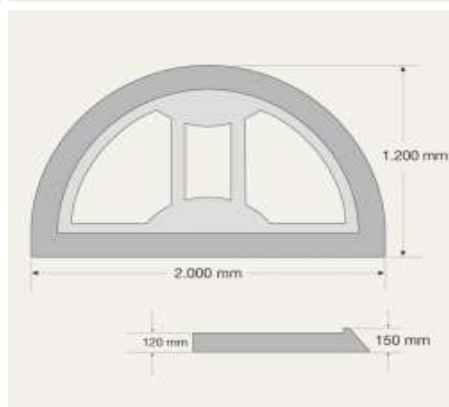

MRV

GAMMA FÆRDSELS-Ø.

MRV

*Smukt gadedesign i robuste materialer.
Kan være med faste inderdele med et skilt.
Eller være helt uden disse dele.*

Modulopbygget og består af
Yderring og 2 inderdel.
Kan leveres uden inderdele.
Inderdel med 6cm hul til skilt.
Yderring højde 15 cm.
yderring bredde 1320, 1600,
1720 eller 2000 mm.
Yderring dybde 660, 1000
eller 1200 mm.

Bundhylstre.
Rustfri, komplette
med gevind- og
klemmering.
Inder ø= 60 eller 76 mm.

AL-form
rørbeslag
for ø=60 mm.