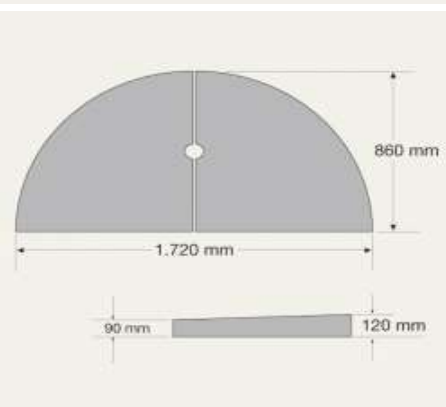

**HELLE eller FÆRDSELS-Ø (MIDTERRABAT)**

**MRV**

Advarselssøjle  
bundplade. Ø=  
Højde 155 cm.

**GAMMA FÆRDSELS-Ø.**

**MRV**

*Smukt gadedesign i robuste materialer.  
Kan være med faste inderdele med et skilt.  
Eller være helt uden disse dele.*