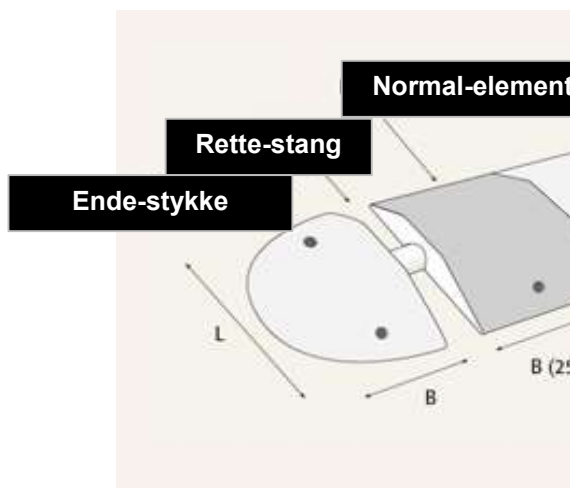

MRV

Et "vej-bump" i 4 udførelser (størrelser) for overfartshastigheder på 10, 20, 30 eller 50 Skiftevis gule og sorte elementer - eller alle samme farve.

Endestykker er dog altid gule.

Kan lveres med tap, not eller anker - og de altid fastboltes.

Skilte omn advarsel for "bump" kan naturlig også leveres.

Normal-element 250x340 mm
Normal-element 250x400 mm
Normal-element 250x500 mm
Normal-element 500x340 mm
Normal-element 500x400 mm
Normal-element 500x500 mm
Endestykke 340 x 175 mm
Endestykke 400 x 250 mm
Endestykke 500 x 250 mm

Leveres med pil-markeringer.

MRV

Fantastisk produkt, der klæbes fast til asfalt, beton m.v. og giver en 100% problemfri pas-sage. Leveres med

Højde 10 eller 15 cm. Sort eller rødbrun og hvide, beskyttede, reflekterende felter i hve