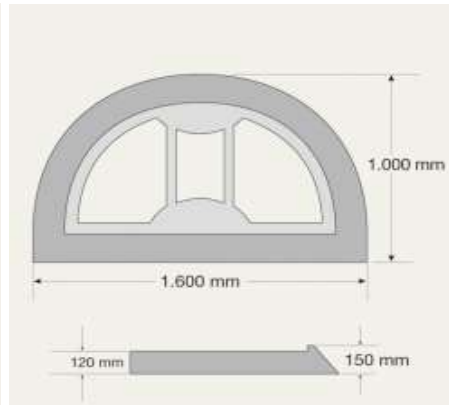

MRV

GAMMA FÆRDSELS-Ø.

MRV

*Smukt gadedesign i robuste materialer.
Kan være med faste inderdele med et skilt.
Eller være helt uden disse dele.*

Modulopbygget og består af
Yderring og 2 inderdel.
Kan leveres uden inderdele.
Inderdel med 6cm hul til skilt.
Yderring højde 15 cm.
yderring bredde 1320, 1600,
1720 eller 2000 mm.
Yderring dybde 660, 1000
eller 1200 mm.

Bundhylstre.
Rustfri, komplette
med gevind- og
klemmering.
Inder ø= 60 eller 76 mm.

AL-form
rørbeslag
for ø=60 mm.